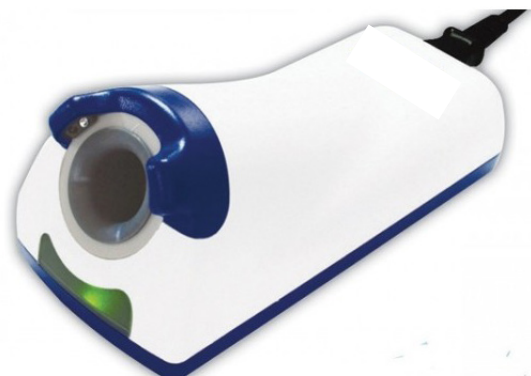

LUKADENT®

nofire **Induktionsheizgerät für** **Wachsmesser**

Produktbeschreibung

Das LUKADENT Induktionsheizgerät dient der Erwärmung von Wachsmessern auf sichere und bequeme Art und Weise. Statt das Wachsmesser durch offenes Feuer wie mit Bunsenbrennern, Alkoholampfen oder Gasbrennern zu erhitzen.

- Super schnelle Erhitzung des Wachsmessers auf hohe Temperaturen
- Sicherer als Geräte mit offenem Feuer wie z.B. Bunsenbrenner
- Hohe ökologische Effizienz durch den Aktivierungssensor
- Ergonomisch gestaltet für bequeme Handhabung
- Hoher Hygienestandard durch austauschbare Hygienekappen
- Warnung durch Fehlercode, wenn das Wachsmesser zu lange aufgeheizt wird.

Bedienungsanleitung

- 1) Stecken Sie das Netzkabel ein
- 2) Betätigen Sie den Netzschalter
- 3) Stecken Sie das Wachsmesser in den Aufheizbereich
- 4) Ihr Wachsmesser wird jetzt erhitzt. Die Kontrollleuchte wechselt während des Heizvorgangs von grün auf rot.

Spannung	230 V
Leistung	130 W
Abmessungen	92 x 270 x 95 mm
Gewicht	550 gr
REF	3819100