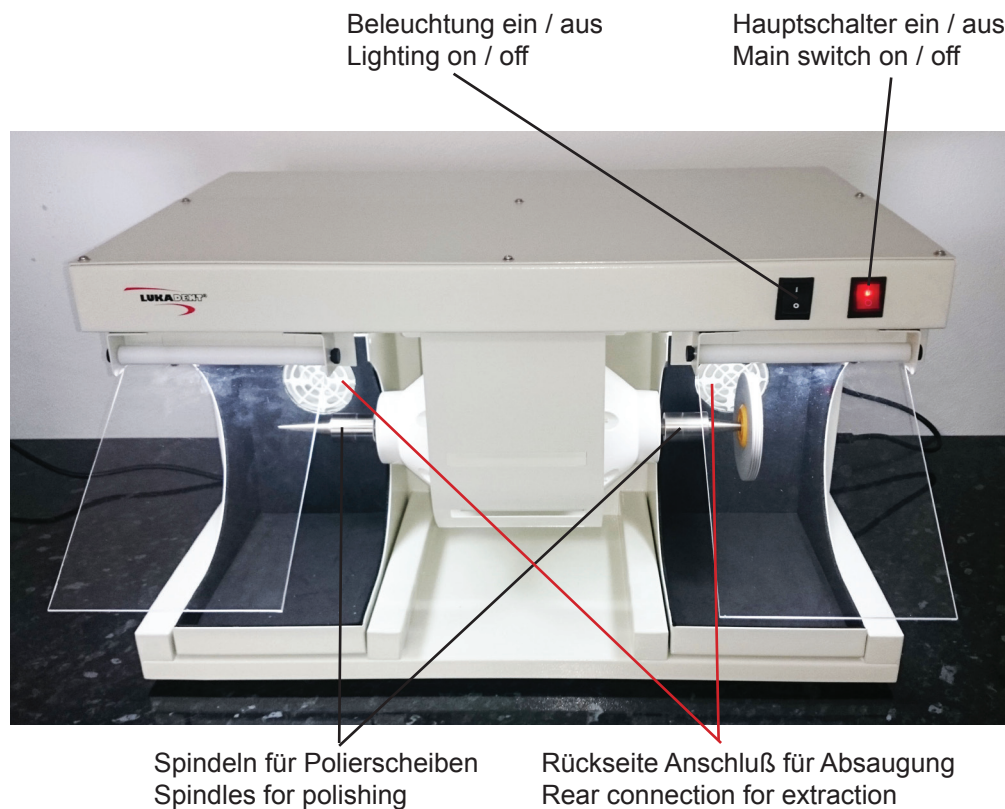

LUKAPolish

Geräuscharme und leistungsstarke Poliereinheit mit Anschluß für Absaugung und integrierter Beleuchtung. Leicht zu reinigen durch herausnehmbare Poliertröge.

Low noise and powerful polishing unit with connection for extraction and integrated lighting. Easy to clean with removable polishing troughs.

Volt/Hz	U/min / rpm	Abmessungen / Dimensions cm	Gewicht / Weight Kg
230/50	3000	75 x 49 x 44	33

Lukadent GmbH
Felsenbergweg 2
D-71701 Schwieberdingen
+49 (0) 7150 - 32955
sales@Lukadent.de
www.Lukadent.de